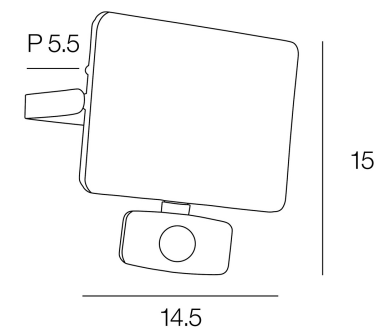

Rue Radio-Londres

www.corep.com
CS50001 - 33323 BEGLES CEDEX
(FRANCE)

PLUS PRODUIT :

ARTICLE COMPLEMENTAIRE :

TYPE :

WATT MAX :

COULEUR :

CODE MINOS :

EAN :

OWEN

NOM DU PRODUIT : OWEN SENSOR 30,8W

PRODUIT : Projecteur

CODE : 655826

REFERENCE : LI145

EAN : 3188000772497

Produit : **Projecteur à fixer extèrieur LED intégrée en ABS et métal. Equip2e d'un detecteur de présence. Bloc de jonction plus.**

COULEUR : **blanc sablé**

MATIERE PRINCIPALE : **Métal**

MATIERE SECONDAIRE : **ABS**

CULOT :

PUISSANCE EN W : **30,8**

AMPOULE INCLUSE :

LUMENS :

KELVINS :