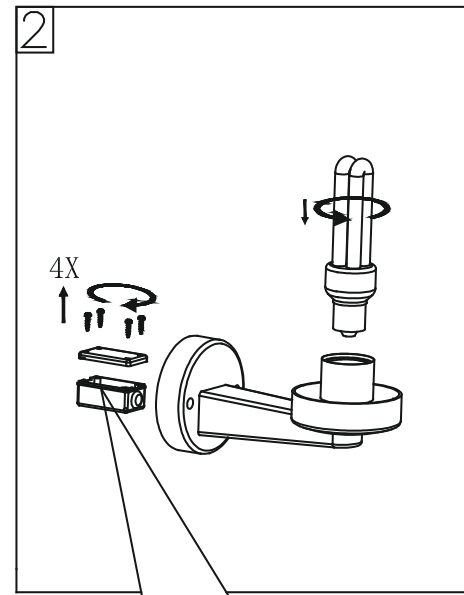

rue Radio-Londres  
33130 BEGLES  
www.corep.com

220-240V AC 50Hz  
E27 MAX: 40W

REF LI039