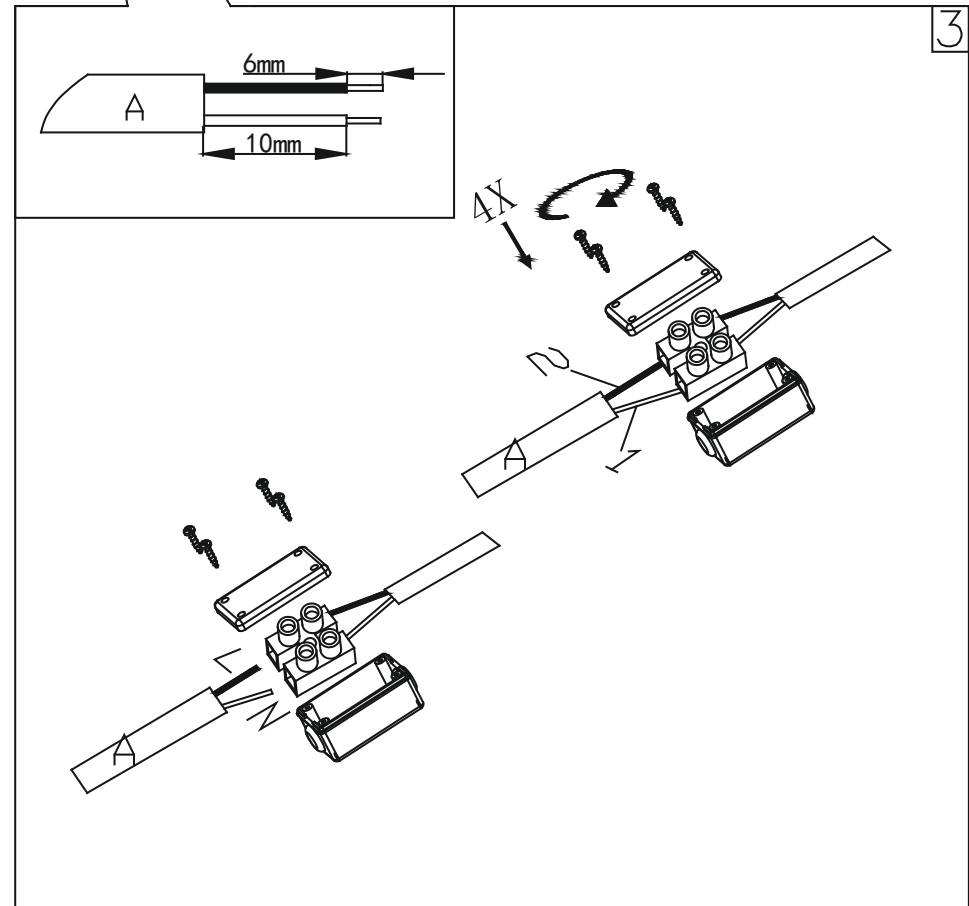

rue Radio-Londres  
33130 BEGLES  
www.corep.com

220-240V AC 50Hz  
E27 MAX: 40W

REF LI039