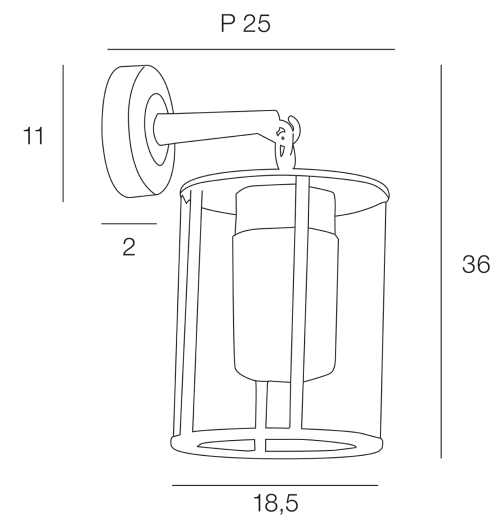

Rue Radio-Londres

www.corep.com  
CS50001 - 33323 BEGLES CEDEX  
(FRANCE)

PLUS PRODUIT :  
**Domino électrique**

ARTICLE COMPLEMENTAIRE :

TYPE : **E27**

WATT MAX : **8.0**

COULEUR : **opale**

CODE MINOS : **654314**

## SYRACUSE

NOM DU PRODUIT : **SYRACUSE**

PRODUIT : **Applique**

CODE : **653709**

REFERENCE : **LI032**

EAN : **3188000753540**

Produit : **Applique cylindre en verre et fonte aluminium finition sablée avec diffuseur en verre opale.**

COULEUR : **noir**

MATIERE PRINCIPALE : **Aluminium**

MATIERE SECONDAIRE : **Verre**

CULOT : **E27**

PUISSANCE EN W : **100**

AMPOULE INCLUSE : **0**

LUMENS :

KELVINS :