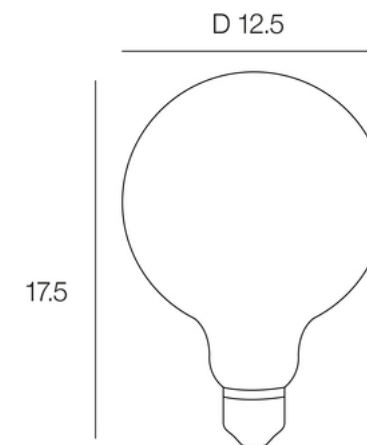

Rue Radio-Londres

www.corep.com

CS50001 - 33323 BEGLES CEDEX
(FRANCE)

PLUS PRODUIT :

ARTICLE COMPLEMENTAIRE :

TYPE :

WATT MAX :

COULEUR :

CODE MINOS :

EAN :

G125

NOM DU PRODUIT : G125_9W_806Lm_idual

PRODUIT : Ampoule

CODE : 653860

REFERENCE : JE0181930 EAN : 5420060433023

Produit : Ampoule IDUAL WHITES LED filament. 2200 - 6500 K

COULEUR : transparent

MATIERE PRINCIPALE : Plastique

MATIERE SECONDAIRE : Verre

CULOT : E27

PUISSANCE EN W : 9

AMPOULE INCLUSE : 1

LUMENS :

KELVINS :

IP : IP 20

CLASSE : Classe 2

POIDS NET EN KG : 0,105

EMBALLAGE : Boite couleur

BOITE 1 : L15.0 xP14.0 xH16.0 cm

POIDS BRUT EN KG : 0,24

BOITE 2 :

POIDS BRUT EN KG :