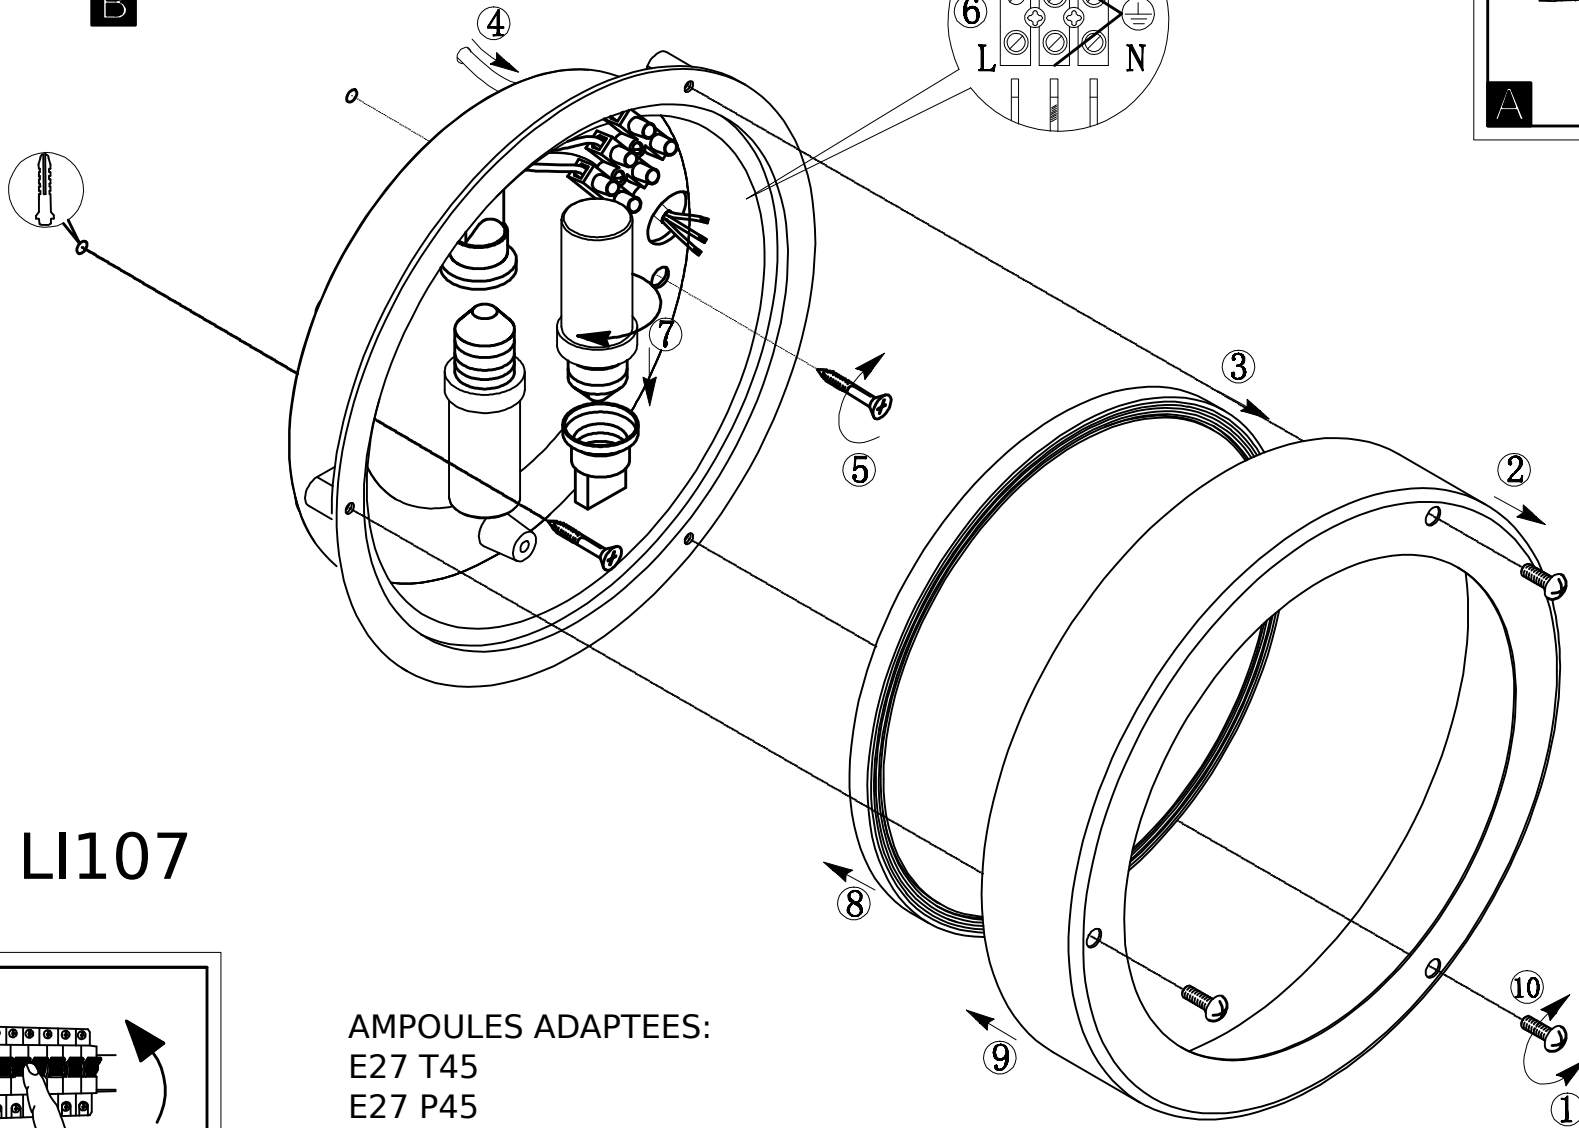

rue Radio-Londres
33130 BEGLES
www.corep.com

B

A

REF. LI107

C

AMPOULES ADAPTEES:
E27 T45
E27 P45