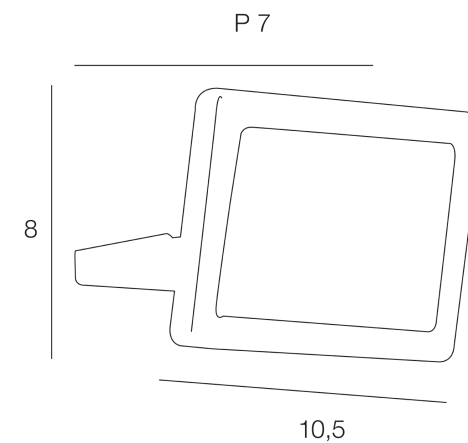

## POWER

NOM DU PRODUIT : **POWER**

PRODUIT : **Projecteur**

CODE : **653695**

REFERENCE : **LI013**

EAN : **3188000753397**

Produit : **Projecteur à fixer extérieur LED intégrée en fonte d'aluminium et diffuseur en verre. Angle de 110°.**

COULEUR : **noir**

MATIERE PRINCIPALE : **Aluminium**

MATIERE SECONDAIRE : **Verre**

CULOT :

PUISSANCE EN W : **10**

AMPOULE INCLUSE : **0**

LUMENS :

KELVINS :