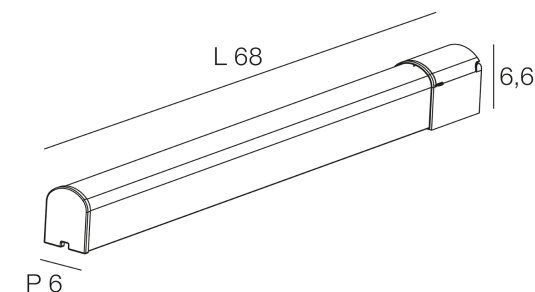

Rue Radio-Londres

www.corep.com
CS50001 - 33323 BEGLES CEDEX
(FRANCE)

PLUS PRODUIT :
Domino électrique

ARTICLE COMPLEMENTAIRE :

TYPE :

WATT MAX :

COULEUR :

CODE MINOS :

EAN :

GLOW

NOM DU PRODUIT : GLOW

PRODUIT : Barre lumineuse

CODE : 654239

REFERENCE : S0039

EAN : 3188000759313

Produit : **Réglette base métal avec cache ampoule en polycarbonate. Equipée d'un interrupteur et d'une prise électrique étanche.**

COULEUR : **chrome**

MATIERE PRINCIPALE : **Métal**

MATIERE SECONDAIRE : **ABS**

CULOT :

PUISSANCE EN W : **15**

AMPOULE INCLUSE : **0**

LUMENS :

KELVINS :