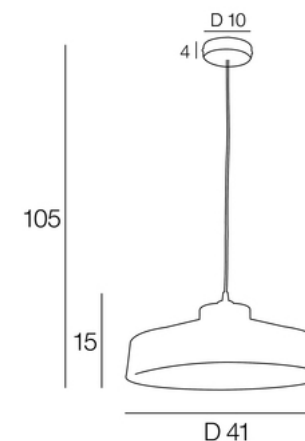

Rue Radio-Londres

www.corep.com  
CS50001 - 33323 BEGLES CEDEX  
(FRANCE)

PLUS PRODUIT :

ARTICLE COMPLEMENTAIRE :

TYPE :

WATT MAX :

COULEUR :

CODE MINOS :

## ARCHI

NOM DU PRODUIT : ARCHI

PRODUIT :

CODE : 652888

REFERENCE : 91658

EAN : 3188000746603

Produit : **Suspension forme industrielle en métal peint mat. Equipée d'un cordon textile et d'un pavillon en métal peint adaptable DCL.**

COULEUR : **cactus**

MATIERE PRINCIPALE :

MATIERE SECONDAIRE :

CULOT : **E27**

PUISSANCE EN W : **60**

AMPOULE INCLUSE : **0**

LUMENS :

KELVINS :

IP : **IP 20**

CLASSE : **Classe 2**

POIDS NET EN KG : **1,54**

EMBALLAGE : **Boite couleur**

BOITE 1 : **L40.5 xP40.5 xH15.5 cm**

POIDS BRUT EN KG : **1,915**

BOITE 2 :

POIDS BRUT EN KG :