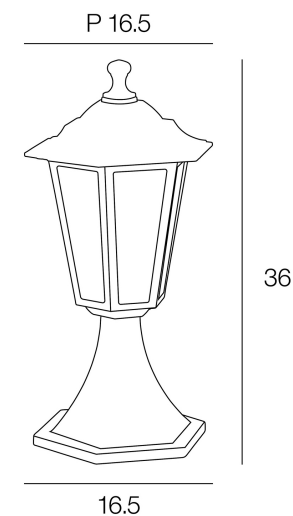

Rue Radio-Londres

www.corep.com

CS50001 - 33323 BEGLES CEDEX
(FRANCE)

PLUS PRODUIT :

Boitier isodome

ARTICLE COMPLEMENTAIRE :

TYPE : **E27**

WATT MAX : **8.0**

COULEUR : **ambre**

CODE MINOS : **654321**

EAN : **3188000760142**

VALENCE

NOM DU PRODUIT : **VALENCE**

PRODUIT : **Borne**

CODE : **655815**

REFERENCE : **LI142**

EAN : **3188000772435**

Produit : **Borne 6 faces en fonte d'aluminium finition sablée avec diffuseur en polycarbonate.**

COULEUR : **blanc mat**

MATIERE PRINCIPALE : **Aluminium**

MATIERE SECONDAIRE : **Verre**

CULOT : **E27**

PUISSANCE EN W : **60**

AMPOULE INCLUSE :

LUMENS :

KELVINS :

IP : **IP 54**

CLASSE : **Classe 1**

POIDS NET EN KG : **0,86**