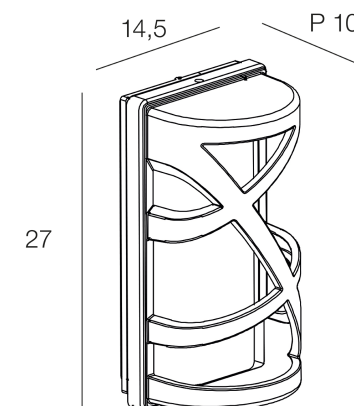

Rue Radio-Londres

www.corep.com  
CS50001 - 33323 BEGLES CEDEX  
(FRANCE)

PLUS PRODUIT :

**Boitier isodome**

ARTICLE COMPLEMENTAIRE :

TYPE : **E27**

WATT MAX : **8.0**

COULEUR : **ambre**

## ISLAND

NOM DU PRODUIT : **ISLAND**

PRODUIT : **Applique**

CODE : **654270**

REFERENCE : **LI080**

EAN : **3188000759665**

Produit : **Applique rectangulaire en aluminium peint, diffuseur en plastique opale. Finition sablée.**

COULEUR : **anthracite**

MATIERE PRINCIPALE : **Aluminium**

MATIERE SECONDAIRE : **Plastique**

CULOT : **E27**

PUISSANCE EN W : **40**

AMPOULE INCLUSE : **0**

LUMENS :

KELVINS :