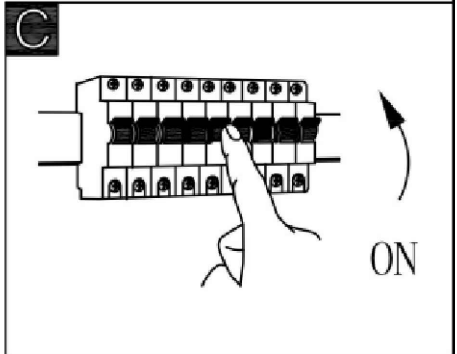

rue Radio-Londres
33130 BEGLÉS
www.corep.com

AMPOULE ADAPTEE

TYPE T25
E14
25W MAX

90mm MAX

REF 88324

Pour utilisation à l'intérieur uniquement