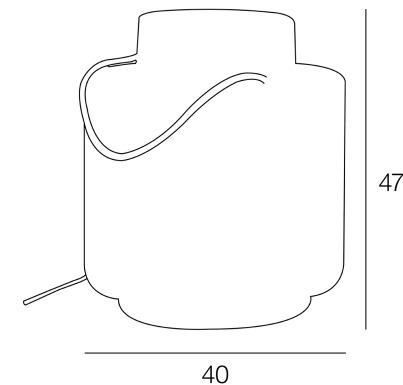

Rue Radio-Londres

www.corep.com  
CS50001 - 33323 BEGLES CEDEX  
(FRANCE)

PLUS PRODUIT :

ARTICLE COMPLEMENTAIRE :

TYPE :

WATT MAX :

COULEUR :

CODE MINOS :

## CANCUN

NOM DU PRODUIT : **CANCUN XL**

PRODUIT : **Baladeuse**

CODE : **655697**

REFERENCE : **LI130**

EAN : **3188000771346**

Produit : **Lampe/baladeuse nomade en métal filaire peint et jacinthe d'eau tressée grand modèle. Equipée d'une cordelière de 5m. Diffuseur opale.**

COULEUR : **naturel**

MATIERE PRINCIPALE : **Métal**

MATIERE SECONDAIRE : **Jacinthe**

CULOT :

PUISSANCE EN W : **14**

AMPOULE INCLUSE :

LUMENS :

KELVINS :