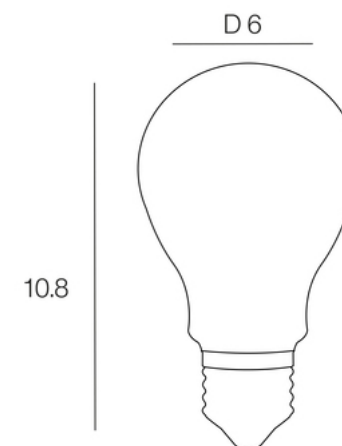

Rue Radio-Londres

www.corep.com

CS50001 - 33323 BEGLES CEDEX  
(FRANCE)

PLUS PRODUIT :

ARTICLE COMPLEMENTAIRE :

TYPE :

WATT MAX :

COULEUR :

## A60

NOM DU PRODUIT : Kit\_A60\_9W\_806Lm\_idual

PRODUIT : Ampoule

CODE : 652987

REFERENCE : JE0126631 EAN : 5420060429408

Produit : KIT ampoule IDUAL WHITES LED filament + télécommande. 2200 - 5500 K

COULEUR : **ambre**

MATIERE PRINCIPALE : **Plastique**

MATIERE SECONDAIRE : **Verre**

CULOT : **E27**

PUISSANCE EN W : **9**

AMPOULE INCLUSE : **1**

LUMENS :

KELVINS :

IP : **IP 20**