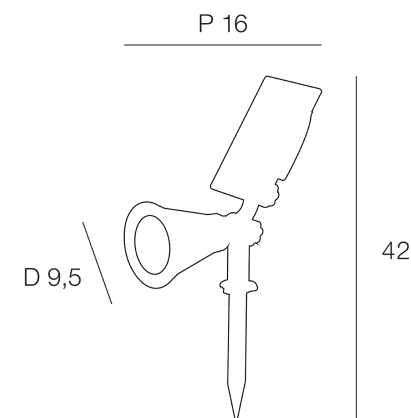

Rue Radio-Londres

www.corep.com
CS50001 - 33323 BEGLES CEDEX
(FRANCE)

PLUS PRODUIT :

Solaire

ARTICLE COMPLEMENTAIRE :

TYPE :

WATT MAX :

COULEUR :

CODE MINOS :

EAN :

GARDEN

NOM DU PRODUIT : GARDEN

PRODUIT : Spot a piquer

CODE : 654395

REFERENCE : LI113

EAN : 3188000760890

Produit : Spot solaire de jardin à piquer en plastique. Utilisable en applique murale.

COULEUR : noir

MATIERE PRINCIPALE : Plastique

MATIERE SECONDAIRE :

CULOT :

PUISSANCE EN W : 2

AMPOULE INCLUSE : 0

LUMENS :