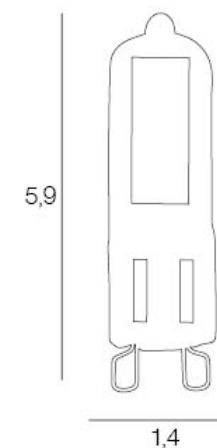

ARTICLE COMPLEMENTAIRE :

TYPE :

WATT MAX :

COULEUR :

CODE MINOS :

EAN :

Rue Radio-Londres
CS50001 - 33323 BEGLES CEDEX
(FRANCE)
contact@corep.com
www.corep.com

COULEUR : transparent

MATIERE PRINCIPALE : Verre

MATIERE SECONDAIRE :

CULOT : G9

PUISSANCE EN W : 3

AMPOULE INCLUSE : 1

LUMENS : 320

KELVINS : 4 000

IP :

CLASSE :

POIDS BRUT EN KG : 0,025

POIDS NET EN KG : 0,012

EMBALLAGE :

BOITE 1 : L2.0 xP9.0 xH13.0 cm

BOITE 2 :