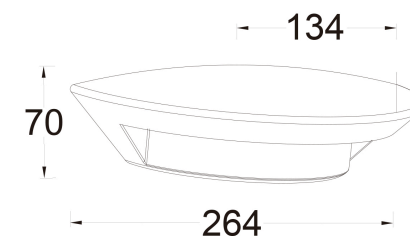

Rue Radio-Londres

www.corep.com  
CS50001 - 33323 BEGLES CEDEX  
(FRANCE)

PLUS PRODUIT :

ARTICLE COMPLEMENTAIRE :

TYPE :

WATT MAX :

COULEUR :

CODE MINOS :

## GHOST

NOM DU PRODUIT : GHOST

PRODUIT : Applique

CODE : 654993

REFERENCE : 51880031 EAN : 4250294305022

Produit : Applique LED ovale en fonte d'aluminium avec diffuseur en polycarbonate opale.

COULEUR : **gris foncé**

MATIERE PRINCIPALE : **Aluminium**

MATIERE SECONDAIRE : **Polycarbonate**

CULOT :

PUISSANCE EN W : **7**

AMPOULE INCLUSE : **0**

LUMENS :

KELVINS :

IP : **IP 54**