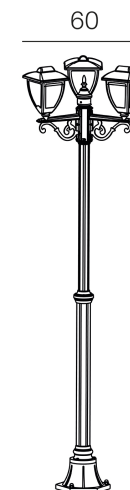

Rue Radio-Londres

www.corep.com

CS50001 - 33323 BEGLES CEDEX
(FRANCE)

PLUS PRODUIT :

ARTICLE COMPLEMENTAIRE :

TYPE : **E27**

WATT MAX : **8.0**

COULEUR : **ambre**

CODE MINOS : **654315**

EAN : **3188000760050**

ESTRELLA

NOM DU PRODUIT : **ESTRELLA 3L**

PRODUIT : **Lampadaire**

CODE : **654286**

REFERENCE : **LI095**

EAN : **3188000759795**

Produit : **Lampadaire 3L en aluminium peint. Diffuseur en polycarbonate. Finition sablée.**

130-188
MAX

COULEUR : **noir**

MATIERE PRINCIPALE : **Aluminium**

MATIERE SECONDAIRE : **Polycarbonate**

CULOT :

PUISSANCE EN W : **60**

AMPOULE INCLUSE : **0**

LUMENS :

KELVINS :

IP : **IP 44**

CLASSE : **Classe 1**

POIDS NET EN KG : **4,63**

EMBALLAGE :