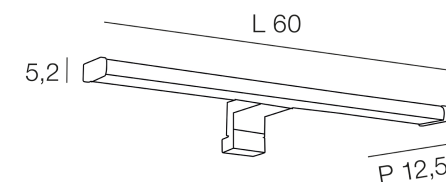

## EDWIN

NOM DU PRODUIT : EDWIN

PRODUIT : Barre lumineuse

CODE : 654238

REFERENCE : S0038

EAN : 3188000759306

Produit : **Réglette base métal avec diffuseur opale. 3 systèmes de fixation : sur mur, miroir ou meuble.**

COULEUR : **noir mat**

MATIERE PRINCIPALE : **Métal**

MATIERE SECONDAIRE :

CULOT :

PUISSANCE EN W : **12**

AMPOULE INCLUSE : **0**

LUMENS :

KELVINS :