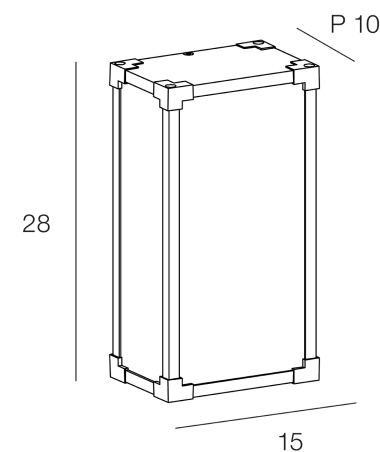

Rue Radio-Londres

www.corep.com  
CS50001 - 33323 BEGLES CEDEX  
(FRANCE)

PLUS PRODUIT :

**Boitier isodome**

ARTICLE COMPLEMENTAIRE :

TYPE : **E27**

WATT MAX : **8.0**

COULEUR : **ambre**

## SALENTO

NOM DU PRODUIT : **SALENTO**

PRODUIT : **Applique**

CODE : **654266**

REFERENCE : **LI078**

EAN : **3188000759627**

Produit : **Applique rectangulaire en aluminium peint, diffuseur en verre opale. Finition sablée.**

COULEUR : **anthracite**

MATIERE PRINCIPALE : **Aluminium**

MATIERE SECONDAIRE : **Verre**

CULOT : **E27**

PUISSANCE EN W : **60**

AMPOULE INCLUSE : **0**

LUMENS :

KELVINS :