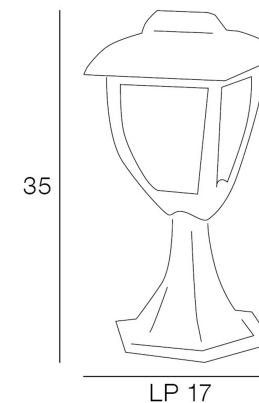

Rue Radio-Londres

www.corep.com
CS50001 - 33323 BEGLES CEDEX
(FRANCE)

PLUS PRODUIT :

ARTICLE COMPLEMENTAIRE :

TYPE : **E27**

WATT MAX : **8.0**

COULEUR : **opale**

CODE MINOS : **654314**

EAN : **3188000760043**

ESTRELLA

NOM DU PRODUIT : **ESTRELLA**

PRODUIT : **Borne**

CODE : **653691**

REFERENCE : **LI063**

EAN : **3188000753359**

Produit : **Borne en fonte d'aluminium finition sablée avec diffuseur en polycarbonate.**

COULEUR : **noir**

MATIERE PRINCIPALE : **Aluminium**

MATIERE SECONDAIRE : **Polycarbonate**

CULOT : **E27**

PUISSANCE EN W : **60**

AMPOULE INCLUSE : **0**

LUMENS :

KELVINS :