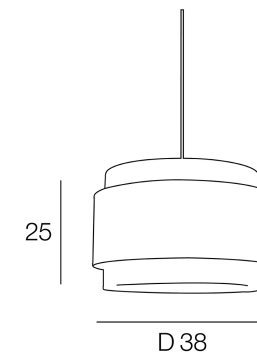

Rue Radio-Londres

www.corep.com

CS50001 - 33323 BEGLES CEDEX
(FRANCE)

PLUS PRODUIT :

**Boitier
isodome, Cordeliere, Fabriqué
en France**

ARTICLE COMPLEMENTAIRE :

TYPE : **E27**

WATT MAX : **8.0**

COULEUR : **transparent**

CODE MINOS : **654322**

EAN : **3188000760166**

MILO

NOM DU PRODUIT : **MILO**

PRODUIT : **Suspension**

CODE : **655414**

REFERENCE : **5016**

EAN : **3188000768865**

Produit : **Suspension empilement de 3 cylindres en raphia et coton.**

COULEUR : **sapajou**

MATIERE PRINCIPALE : **Raphia**

MATIERE SECONDAIRE : **Coton**

CULOT : **E27**

PUISSANCE EN W : **100**