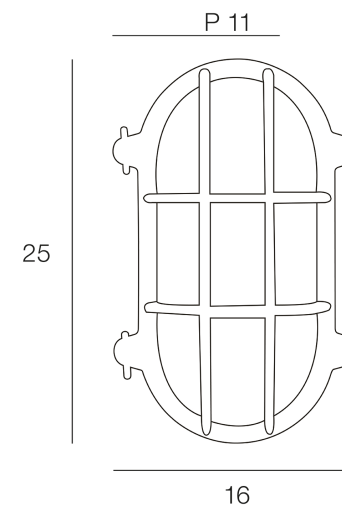

Rue Radio-Londres

www.corep.com  
CS50001 - 33323 BEGLES CEDEX  
(FRANCE)

PLUS PRODUIT :

**Boitier isodome**

ARTICLE COMPLEMENTAIRE :

TYPE : **E27**

WATT MAX : **8.0**

COULEUR : **ambre**

## ACHAB

NOM DU PRODUIT : **ACHAB**

PRODUIT : **Applique**

CODE : **654736**

REFERENCE : **LI118**

EAN : **3188000763723**

Produit : **Applique ovale en aluminium peint. Diffuseur en verre transparent strié. Finition sablée.**

COULEUR : **rouille**

MATIERE PRINCIPALE : **Aluminium**

MATIERE SECONDAIRE : **Verre**

CULOT : **E27**

PUISSANCE EN W : **60**

AMPOULE INCLUSE : **0**

LUMENS :

KELVINS :