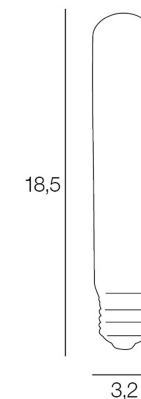

T32_6W_450Lm_2200K

NOM DU PRODUIT : T32

PRODUIT : Ampoule

CODE : 655451

REFERENCE : 10505

EAN : 3188000769251

Produit : Ampoule T32 tube filament dimmable. CRI80.

PLUS PRODUIT :

ARTICLE COMPLEMENTAIRE :

TYPE :

WATT MAX :

COULEUR :

CODE MINOS :

EAN :

COULEUR : **ambre**

MATIERE PRINCIPALE : **Verre**

MATIERE SECONDAIRE :

CULOT : **E27**

PUISSANCE EN W : **6**

AMPOULE INCLUSE : **0**

LUMENS : **450**

KELVINS : **2 200**

IP :

CLASSE :