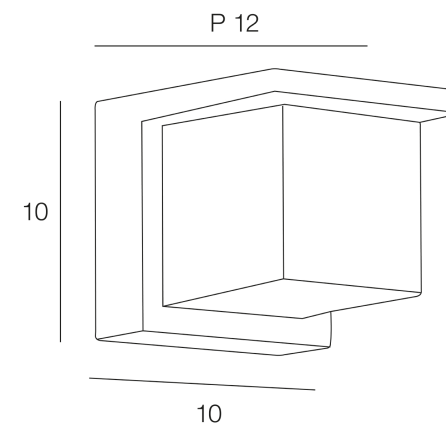

Rue Radio-Londres

www.corep.com

CS50001 - 33323 BEGLES CEDEX
(FRANCE)

PLUS PRODUIT :

Domino électrique

ARTICLE COMPLEMENTAIRE :

TYPE :

WATT MAX :

EAN : **3188000753533**

Produit : **Applique base carrée en fonte d'aluminium LED intégrée. Diffuseur en verre opale.**

COULEUR : **anthracite**

MATIERE PRINCIPALE : **Aluminium**

MATIERE SECONDAIRE : **Verre**

CULOT :

PUISSANCE EN W : **10**

AMPOULE INCLUSE : **0**

LUMENS :

KELVINS :

IP : **IP 65**

CLASSE : **Classe 1**

POIDS NET EN KG : **0,64**