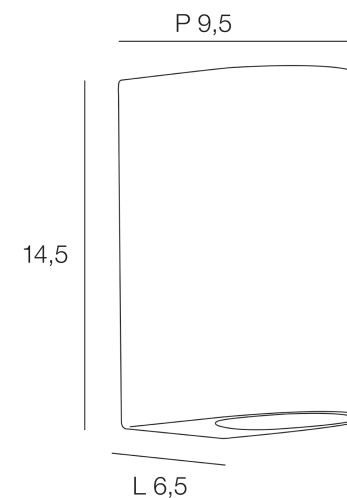

Rue Radio-Londres

www.corep.com
CS50001 - 33323 BEGLES CEDEX
(FRANCE)

PLUS PRODUIT :
Domino électrique

ARTICLE COMPLEMENTAIRE :

TYPE : **GU10**

WATT MAX : **5.0**

COULEUR : **transparent**

CODE MINOS : **654335**

EAN : **3188000760296**

WILLIAM

NOM DU PRODUIT : **WILLIAM 2L**

PRODUIT : **Applique**

CODE : **653708**

REFERENCE : **LI018**

EAN : **3188000753526**

Produit : **Applique 2 lumières base rectangle en fonte d'aluminium finition sablée. Diffuseur en verre transparent.**

COULEUR : **anthracite**

MATIERE PRINCIPALE : **Aluminium**

MATIERE SECONDAIRE :

CULOT : **GU10**

PUISSANCE EN W : **35**

AMPOULE INCLUSE : **0**

LUMENS :

KELVINS :