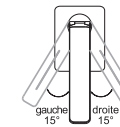

Fonctionnement

Réglages

ajustement facile de la source lumineuse possible jusqu'à 135°

ajustement facile d'inclinaison possible jusqu'à 45°

axe stable avec rotation jusqu'à 15° de part et d'autre