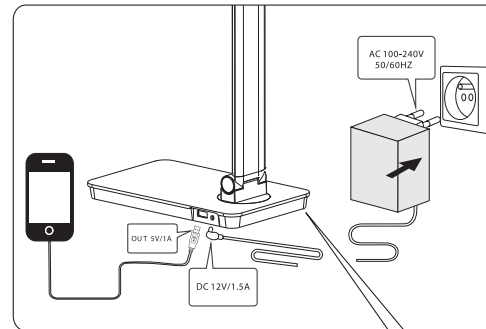

Caractéristiques

Avertissement

- Ne pas démonter le produit, risque de chocs électriques.
- Pour maintenir le fonctionnement normal de l'appareil, ne pas utiliser d'autres adaptateurs que celui d'origine.
- Ne pas utiliser le produit dans un milieu humide ou trop chaud, et proche d'une source de chaleur.
- Pour éviter tout risque d'endommagement des yeux, ne pas regarder la source d'éclairage directement.
- Si les événements ci-dessous se produisent, retirer le cordon d'alimentation et cesser d'utiliser l'appareil.
 - 1) Le câble d'alimentation et l'adaptateur sont endommagés.
 - 2) Le PAD tactile est mouillé.
 - 3) Le PAD tactile dégage de la fumée, des étincelles, etc...
 - 4) La source lumineuse clignote ou est endommagée.

Fonctionnement

Réglages

ajustement facile de la source lumineuse possible jusqu'à 135°

ajustement facile d'inclinaison possible jusqu'à 45°

axe stable avec rotation jusqu'à 15° de part et d'autre