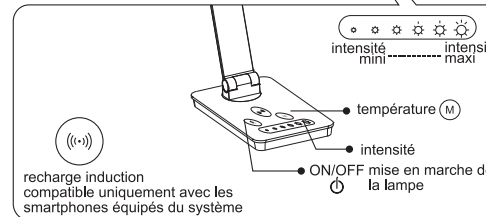

Fonctions

- Adaptateur 12 V basse consommation.
- Parfaite simulation de la lumière naturelle, elle est brillante et douce. Quatre modes d'intensité et la luminosité peut être ajustée.
- Utilisation de la performance des lampes LED, effets d'éclairage progressifs et brillant.
- Avec port USB pour recharger smartphone, MP3, etc...
- Ne pas recharger deux téléphones ou plus en même temps.
- Ne pas recharger de tablette ou Ipad.

Caractéristiques

Avertissement

- Ne pas démonter le produit, risque de chocs électriques.
- Pour maintenir le fonctionnement normal de l'appareil, ne pas utiliser d'autres adaptateurs que celui d'origine.
- Ne pas utiliser le produit dans un milieu humide ou trop chaud, et proche d'une source de chaleur.
- Pour éviter tout risque d'endommagement des yeux, ne pas regarder la source d'éclairage directement.
- Si les événements ci-dessous se produisent, retirer le cordon d'alimentation et cesser d'utiliser l'appareil.
 - 1) Le câble d'alimentation et l'adaptateur sont endommagés.
 - 2) Le PAD tactile est mouillé.
 - 3) Le PAD tactile dégage de la fumée, des étincelles, etc...
 - 4) La source lumineuse clignote ou est endommagée.

Fonctionnement

Réglages

ajustement facile de la source lumineuse possible jusqu'à 135°

ajustement facile d'inclinaison possible jusqu'à 45°

axe stable avec rotation jusqu'à 15° de part et d'autre