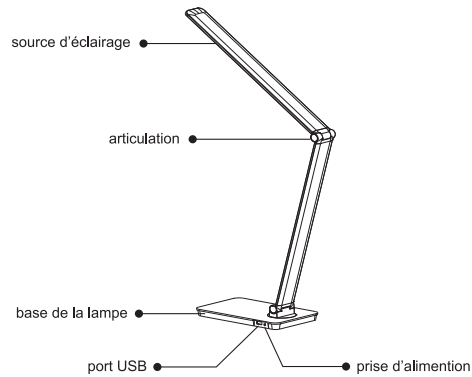

Fonctions

- Adaptateur 12 V basse consommation.
- Parfaite simulation de la lumière naturelle, elle est brillante et douce. Quatre modes d'intensité et la luminosité peut être ajustée.
- Utilisation de la performance des lampes LED, effets d'éclairage progressifs et brillant.
- Avec port USB pour recharger smartphone, MP3, etc...
- Ne pas recharger deux téléphones ou plus en même temps.
- Ne pas recharger de tablette ou Ipad.

Caractéristiques

Avertissement

- Ne pas démonter le produit, risque de chocs électriques.
- Pour maintenir le fonctionnement normal de l'appareil, ne pas utiliser d'autres adaptateurs que celui d'origine.
- Ne pas utiliser le produit dans un milieu humide ou trop chaud, et proche d'une source de chaleur.
- Pour éviter tout risque d'endommagement des yeux, ne pas regarder la source d'éclairage directement.
- Si les événements ci-dessous se produisent, retirer le cordon d'alimentation et cesser d'utiliser l'appareil.
 - 1) Le câble d'alimentation et l'adaptateur sont endommagés.
 - 2) Le PAD tactile est mouillé.
 - 3) Le PAD tactile dégage de la fumée, des étincelles, etc...
 - 4) La source lumineuse clignote ou est endommagée.

Fonctionnement

Réglages

ajustement facile de la source lumineuse possible jusqu'à 135°

ajustement facile d'inclinaison possible jusqu'à 45°

axe stable avec rotation jusqu'à 15° de part et d'autre