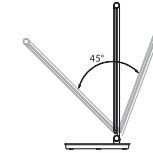

Fonctionnement

Réglages

ajustement facile de la source lumineuse possible jusqu'à 135°

ajustement facile d'inclinaison possible jusqu'à 45°

axe stable avec rotation jusqu'à 15° de part et d'autre