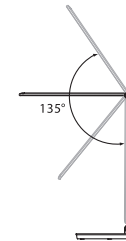

Fonctionnement

Réglages

ajustement facile de la source lumineuse possible jusqu'à 135°

ajustement facile d'inclinaison possible jusqu'à 45°

axe stable avec rotation jusqu'à 15° de part et d'autre