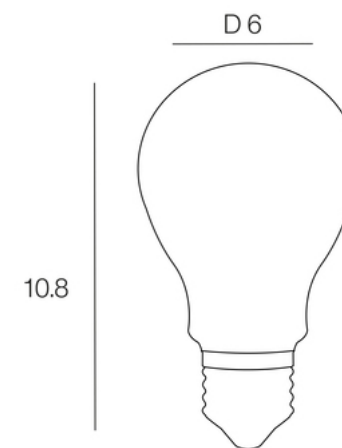

Rue Radio-Londres

www.corep.com

CS50001 - 33323 BEGLES CEDEX
(FRANCE)

PLUS PRODUIT :

ARTICLE COMPLEMENTAIRE :

TYPE :

WATT MAX :

COULEUR :

CODE MINOS :

EAN :

A60

NOM DU PRODUIT : A60_9W_806Lm_idual

PRODUIT : Ampoule

CODE : 652986

REFERENCE : JE0126630 EAN : 5420060429361

Produit : Ampoule IDUAL WHITES LED filament. 2200 - 5500 K

COULEUR : **ambre**

MATIERE PRINCIPALE : **Plastique**

MATIERE SECONDAIRE : **Verre**

CULOT : **E27**

PUISSANCE EN W : **9**

AMPOULE INCLUSE : **1**

LUMENS :

KELVINS :

IP : **IP 20**

CLASSE : **Classe 2**

POIDS NET EN KG : **0,035**

EMBALLAGE : **Boite couleur**

BOITE 1 : **L7.0 xP7.0 xH16.0 cm**

POIDS BRUT EN KG : **0,07**

BOITE 2 :

POIDS BRUT EN KG :