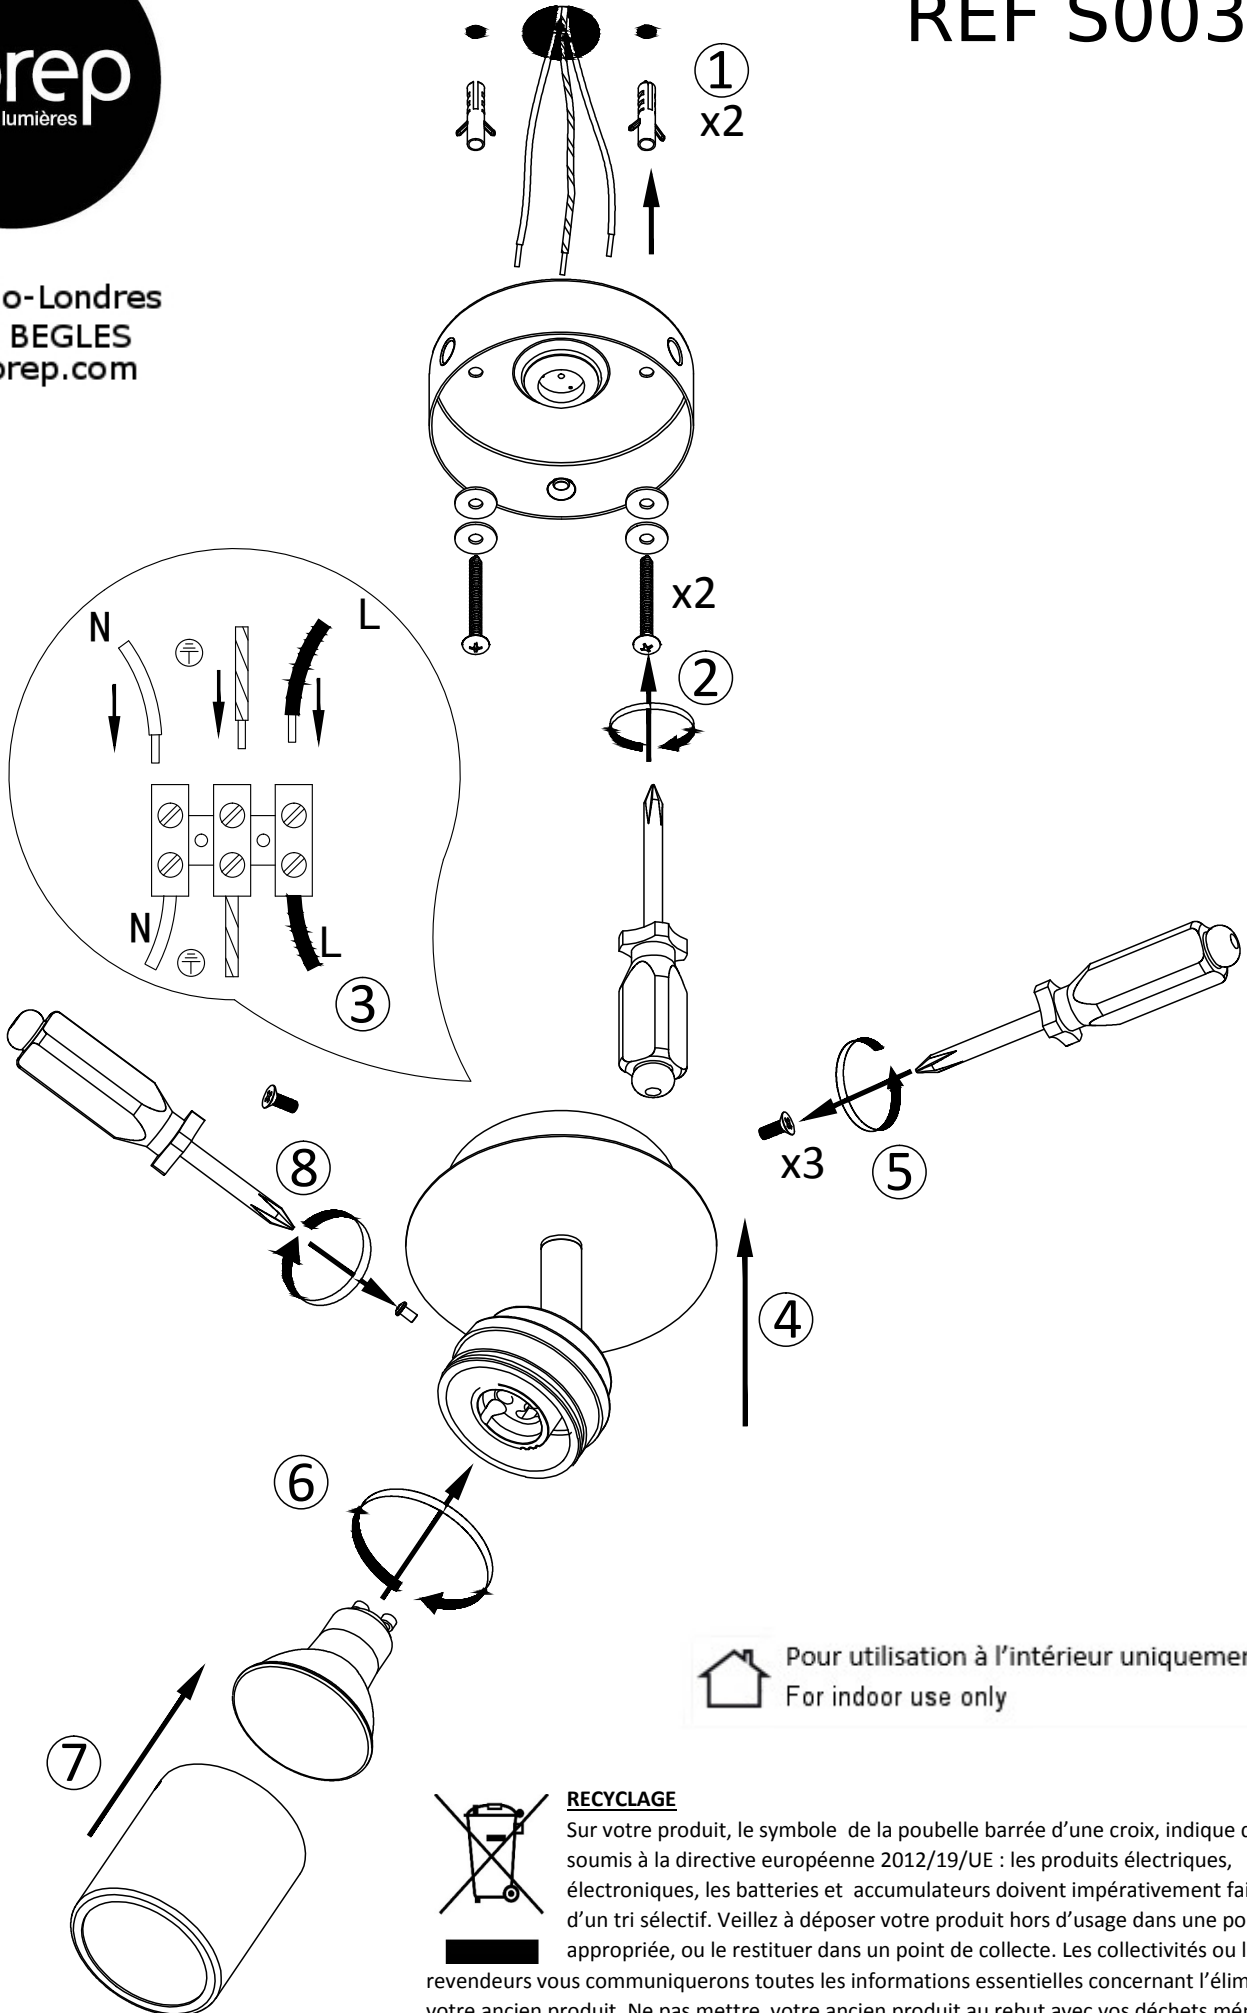

rue Radio-Londres
33130 BEGLES
www.corep.com

REF S0034

 Pour utilisation à l'intérieur uniquement
For indoor use only

RECYCLAGE

Sur votre produit, le symbole de la poubelle barrée d'une croix, indique qu'il est soumis à la directive européenne 2012/19/UE : les produits électriques, électroniques, les batteries et accumulateurs doivent impérativement faire l'objet d'un tri sélectif. Veuillez à déposer votre produit hors d'usage dans une poubelle appropriée, ou le restituer dans un point de collecte. Les collectivités ou les revendeurs vous communiqueront toutes les informations essentielles concernant l'élimination de votre ancien produit. Ne pas mettre votre ancien produit au rebut avec vos déchets ménagers permet de protéger l'environnement et la santé.