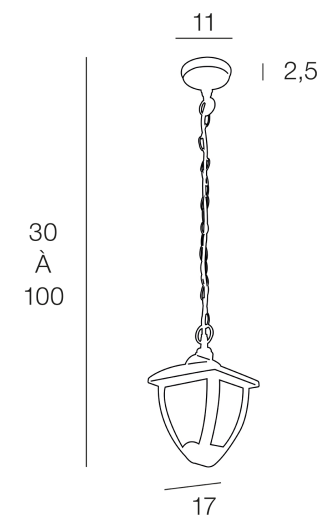

Rue Radio-Londres

www.corep.com  
CS50001 - 33323 BEGLES CEDEX  
(FRANCE)

PLUS PRODUIT :

ARTICLE COMPLEMENTAIRE :

TYPE : **E27**

WATT MAX : **8.0**

COULEUR : **opale**

CODE MINOS : **654314**

## ESTRELLA

NOM DU PRODUIT : **ESTRELLA**

PRODUIT : **Suspension**

CODE : **653690**

REFERENCE : **LI062**

EAN : **3188000753342**

Produit : **Suspension en fonte d'aluminium finition sablée avec diffuseur en polycarbonate.**

COULEUR : **blanc**

MATIERE PRINCIPALE : **Aluminium**

MATIERE SECONDAIRE : **Polycarbonate**

CULOT : **E27**

PUISSANCE EN W : **60**

AMPOULE INCLUSE : **0**

LUMENS :

KELVINS :