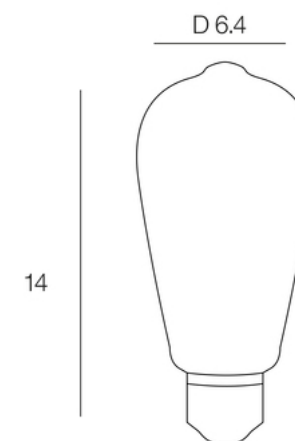

Rue Radio-Londres

www.corep.com

CS50001 - 33323 BEGLES CEDEX
(FRANCE)

PLUS PRODUIT :

ARTICLE COMPLEMENTAIRE :

TYPE :

WATT MAX :

COULEUR :

CODE MINOS :

EAN :

ST64

NOM DU PRODUIT : **ST64_9W_806Lm_idual**

PRODUIT : **Ampoule**

CODE : **653856**

REFERENCE : **JE0186930** EAN : **5420060433061**

Produit : **Ampoule IDUAL WHITES LED filament. 2200 - 6500 K**

COULEUR : **transparent**

MATIERE PRINCIPALE : **Plastique**

MATIERE SECONDAIRE : **Verre**

CULOT : **E27**

PUISSANCE EN W : **9**

AMPOULE INCLUSE : **0**

LUMENS :

KELVINS :

IP : **IP 20**

CLASSE : **Classe 2**

POIDS NET EN KG : **0,045**

EMBALLAGE : **Boite couleur**

BOITE 1 : **L7.0 xP7.0 xH16.0 cm**

POIDS BRUT EN KG : **0,08**

BOITE 2 :

POIDS BRUT EN KG :