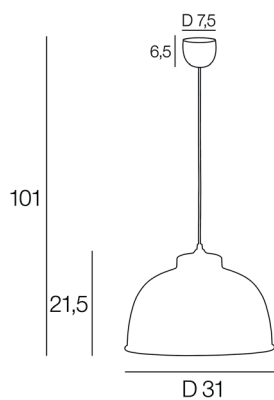

LITTLE DOCK

SUSP.E27.D31.MET.LITTLE.DOCK.V

CODE COREP : 655047

EAN 13 :

3 188000 766953

Rue Radio-Londres
CS50001 - 33323 BÈGLES CEDEX (FRANCE)
France : contactpro@corep.com
Export : export@corep.com
www.corep.com

Coloris : vert bistrot E27 - 60W

Color : green

Description : Suspension dôme en métal, intérieur effet béton. Finition mate.

Metal dome pendant light, concrete finish inner. Matt finish.

AMPOULE
CONSEILLÉE
Suggested bulb

G80
654322
10507

3 188000 760166

POIDS NET/NET WEIGHT : 840 gr

COLIS 1 WHITE_BOX
L32xP32xH26,50 cm

POIDS BRUT/GROSS WEIGHT : 1325 gr