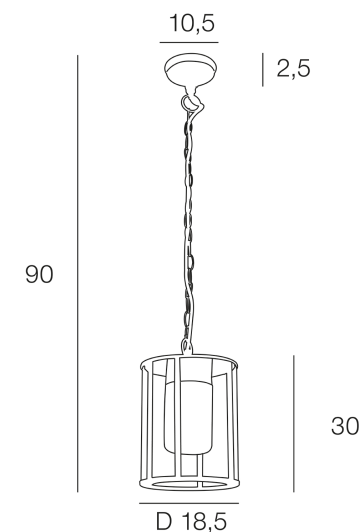

Rue Radio-Londres

www.corep.com
CS50001 - 33323 BEGLES CEDEX
(FRANCE)

PLUS PRODUIT :

ARTICLE COMPLEMENTAIRE :

TYPE : **E27**

WATT MAX : **8.0**

COULEUR : **opale**

CODE MINOS : **654314**

EAN : **3188000760043**

SYRACUSE

NOM DU PRODUIT : **SYRACUSE**

PRODUIT : **Suspension**

CODE : **653707**

REFERENCE : **LI031**

EAN : **3188000753519**

Produit : **Suspension cylindre en verre et fonte aluminium finition sablée avec chaîne en métal. Diffuseur en verre opale.**

COULEUR : **noir**

MATIERE PRINCIPALE : **Aluminium**

MATIERE SECONDAIRE : **Verre**

CULOT : **E27**

PUISSANCE EN W : **100**

AMPOULE INCLUSE : **0**

LUMENS :

KELVINS :