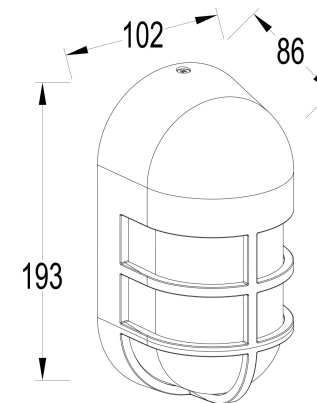

Rue Radio-Londres

www.corep.com  
CS50001 - 33323 BEGLES CEDEX  
(FRANCE)

PLUS PRODUIT :

ARTICLE COMPLEMENTAIRE :

TYPE :

WATT MAX :

COULEUR :

CODE MINOS :

## BULLO

NOM DU PRODUIT : BULLO

PRODUIT : Applique

CODE : 654936

REFERENCE : 63830011 EAN : 6939412049953

Produit : Applique LED ovale en fonte d'aluminium avec diffuseur en polycarbonate opale.

COULEUR : **gris foncé**

MATIERE PRINCIPALE : **Aluminium**

MATIERE SECONDAIRE : **Polycarbonate**

CULOT :

PUISSANCE EN W : **15**

AMPOULE INCLUSE : **0**

LUMENS :

KELVINS :

IP : **IP 54**