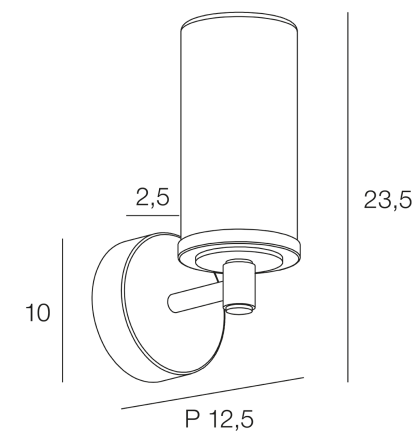

Rue Radio-Londres

www.corep.com

CS50001 - 33323 BEGLES CEDEX
(FRANCE)

PLUS PRODUIT :

Domino électrique

ARTICLE COMPLEMENTAIRE :

TYPE : **E14**

WATT MAX : **4.0**

COULEUR : **opale**

CODE MINOS : **654299**

EAN : **3188000759931**

EDEN

NOM DU PRODUIT : **EDEN 1L**

PRODUIT : **Applique**

CODE : **654236**

REFERENCE : **S0036**

EAN : **3188000759283**

Produit : **Applique base ronde en métal. Abat-jour en verre transparent, cache ampoule en verre opale.**

COULEUR : **noir mat**

MATIERE PRINCIPALE : **Métal**

MATIERE SECONDAIRE : **Verre**

CULOT : **E14**

PUISSANCE EN W : **40**

AMPOULE INCLUSE : **0**

LUMENS :

KELVINS :

IP : **IP 44**

CLASSE : **Classe 1**

POIDS NET EN KG : **0,655**