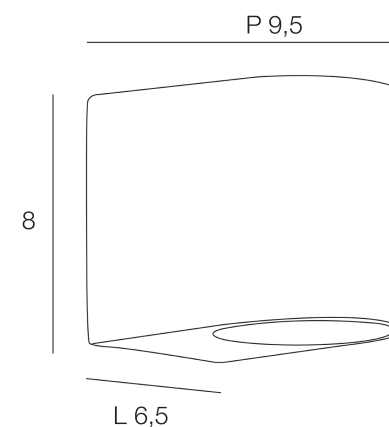

## WILLIAM

NOM DU PRODUIT : **WILLIAM**

PRODUIT : **Applique**

CODE : **653706**

REFERENCE : **LI017**

EAN : **3188000753502**

Produit : **Applique base rectangle en fonte d'aluminium finition sablée. Diffuseur en verre transparent.**

COULEUR : **anthracite**

MATIERE PRINCIPALE : **Aluminium**

MATIERE SECONDAIRE :

CULOT : **GU10**

PUISSANCE EN W : **35**

AMPOULE INCLUSE : **0**

LUMENS :

KELVINS :