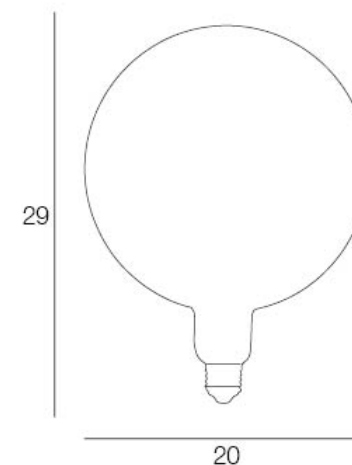

PLUS PRODUIT :

ARTICLE COMPLEMENTAIRE :

TYPE :

WATT MAX :

COULEUR :

CODE MINOS :

EAN :

Rue Radio-Londres
CS50001 - 33323 BEGLES CEDEX
(FRANCE)
contact@corep.com
www.corep.com

G200

NOM DU PRODUIT : G200_8W_650Lm_2000K

PRODUIT : Ampoule

CODE : 654330

REFERENCE : 10510

EAN : 3188000760241

Produit : Ampoule G200 globe filament dimmable. CRI80

COULEUR : **ambre**

MATIERE PRINCIPALE : **Verre**

MATIERE SECONDAIRE :

CULOT : **E27**

PUISSANCE EN W : **8**

AMPOULE INCLUSE : **1**

LUMENS : **650**

KELVINS : **2 000**

IP :