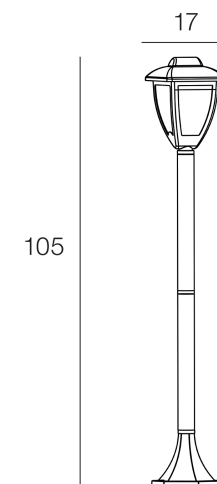

Rue Radio-Londres

www.corep.com

CS50001 - 33323 BEGLES CEDEX  
(FRANCE)

PLUS PRODUIT :

ARTICLE COMPLEMENTAIRE :

TYPE : **E27**

WATT MAX : **8.0**

COULEUR : **ambre**

## ESTRELLA

NOM DU PRODUIT : **ESTRELLA 1L**

PRODUIT : **Potelet**

CODE : **654284**

REFERENCE : **LI094**

EAN : **3188000759795**

Produit : **Potelet en aluminium peint. Diffuseur en polycarbonate. Finition sablée**

COULEUR : **noir**

MATIERE PRINCIPALE : **Aluminium**

MATIERE SECONDAIRE : **Polycarbonate**

CULOT : **E27**

PUISSANCE EN W : **60**

AMPOULE INCLUSE : **0**

LUMENS :

KELVINS :