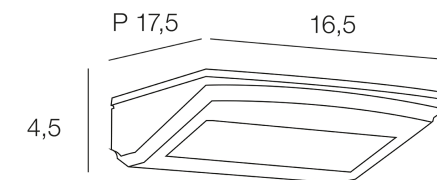

COULEUR : **noir mat**

MATIERE PRINCIPALE : **Polycarbonate**

MATIERE SECONDAIRE :

CULOT :

PUISSANCE EN W : **7**

AMPOULE INCLUSE : **0**

LUMENS :

KELVINS :