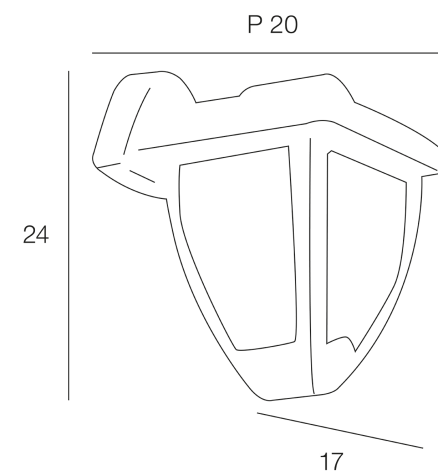

Rue Radio-Londres

www.corep.com  
CS50001 - 33323 BEGLES CEDEX  
(FRANCE)

PLUS PRODUIT :  
**Domino électrique**

ARTICLE COMPLEMENTAIRE :

TYPE : **E27**

WATT MAX : **8.0**

COULEUR : **opale**

CODE MINOS : **654314**

## ESTRELLA

NOM DU PRODUIT : **ESTRELLA**

PRODUIT : **Applique**

CODE : **653686**

REFERENCE : **LI060**

EAN : **3188000753304**

Produit : **Applique descendante en fonte d'aluminium finition sablée avec diffuseur en polycarbonate.**

COULEUR : **blanc**

MATIERE PRINCIPALE : **Aluminium**

MATIERE SECONDAIRE : **Polycarbonate**

CULOT : **E27**

PUISSANCE EN W : **60**

AMPOULE INCLUSE : **0**

LUMENS :

KELVINS :