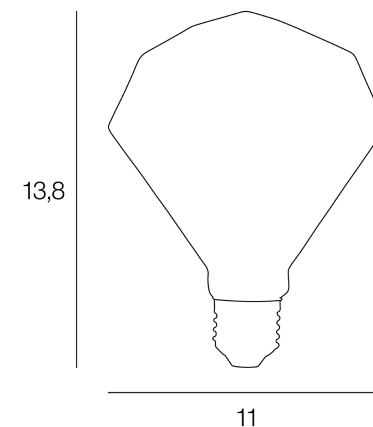

D110 FILAMENT

NOM DU PRODUIT : **D110**

PRODUIT : **Ampoule**

CODE : **655439**

REFERENCE : **10524**

EAN : **3188000769114**

Produit : **Ampoule D110 diamant filament dimmable. CRI80.**

PLUS PRODUIT :

ARTICLE COMPLEMENTAIRE :

TYPE :

WATT MAX :

COULEUR :

CODE MINOS :

EAN :

COULEUR : **transparent**

MATIERE PRINCIPALE : **Verre**

MATIERE SECONDAIRE :

CULOT : **E27**

PUISSANCE EN W : **4**

AMPOULE INCLUSE : **0**

LUMENS : **400**

KELVINS : **2 700**

IP :

CLASSE :