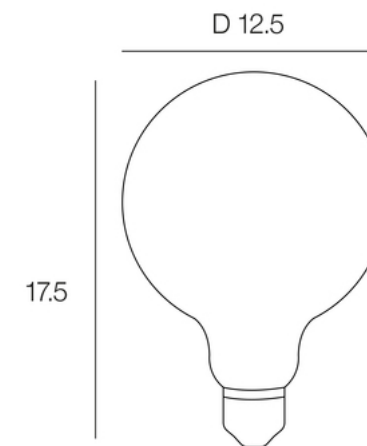

Rue Radio-Londres

www.corep.com
CS50001 - 33323 BEGLES CEDEX
(FRANCE)

PLUS PRODUIT :

ARTICLE COMPLEMENTAIRE :

TYPE :

WATT MAX :

COULEUR :

CODE MINOS :

EAN :

G95

NOM DU PRODUIT : G95_9W_806Lm_idual

PRODUIT : Ampoule

CODE : 652990

REFERENCE : JE0189630 EAN : 5420060429378

Produit : Ampoule IDUAL WHITES LED filament. 2200 - 5500 K

COULEUR : **ambre**

MATIERE PRINCIPALE : **Plastique**

MATIERE SECONDAIRE : **Verre**

CULOT : **E27**

PUISSANCE EN W : **9**

AMPOULE INCLUSE : **1**

LUMENS :

KELVINS :

IP : **IP 20**

CLASSE : **Classe 2**

POIDS NET EN KG : **0,055**

EMBALLAGE : **Boite couleur**

BOITE 1 : **L10.0 xP10.0 xH16.0 cm**

POIDS BRUT EN KG : **0,14**

BOITE 2 :

POIDS BRUT EN KG :