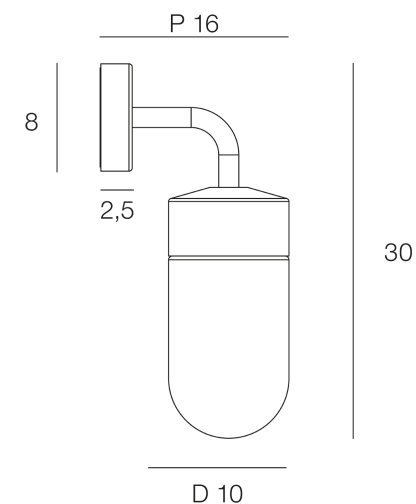

Rue Radio-Londres

www.corep.com

CS50001 - 33323 BEGLES CEDEX  
(FRANCE)

PLUS PRODUIT :

**Boitier isodome**

ARTICLE COMPLEMENTAIRE :

TYPE : **E27**

WATT MAX : **8.0**

## COSTA

NOM DU PRODUIT : **COSTA**

PRODUIT : **Applique**

CODE : **654344**

REFERENCE : **LI106**

EAN : **3188000760401**

Produit : **Applique structure en acier inoxydable peint, globe en verre transparent.**

COULEUR : **rouille**

CULOT : **E27**

POIDS NET EN KG : **0,68**

MATIERE PRINCIPALE : **Acier inoxydable**

PUISSANCE EN W : **40**

AMPOULE INCLUSE : **0**

EMBALLAGE :

MATIERE SECONDAIRE : **Verre**