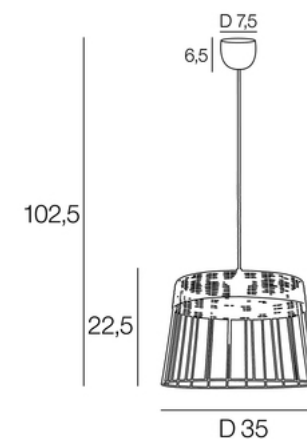

Rue Radio-Londres

www.corep.com

CS50001 - 33323 BEGLES CEDEX
(FRANCE)

PLUS PRODUIT :

Boitier isodome, Cordeliere

ARTICLE COMPLEMENTAIRE :

TYPE : E27

WATT MAX : 8.0

COULEUR : ambre

CODE MINOS : 654323

EAN : 3188000760173

INDAH

NOM DU PRODUIT : INDAH

PRODUIT : Suspension

CODE : PR503468

REFERENCE : 91729

EAN : 3188000748775

Produit : Suspension forme tambour, en métal filaire peint et finition en rotin tressé.

COULEUR : naturel

MATIERE PRINCIPALE : Métal

MATIERE SECONDAIRE : Rotin

CULOT : E27

PUISSANCE EN W : 100

AMPOULE INCLUSE : 0

LUMENS :

KELVINS :

IP : IP 20

CLASSE : Classe 2

POIDS NET EN KG : 0,565

EMBALLAGE : Languette LS

BOITE 1 :