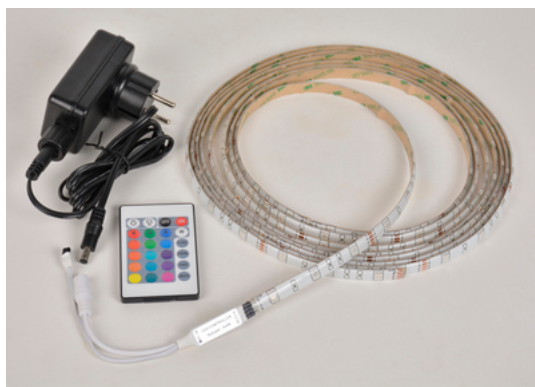

Rue Radio-Londres

www.corep.com

CS50001 - 33323 BEGLES CEDEX  
(FRANCE)

PLUS PRODUIT :

**RGB**

ARTICLE COMPLEMENTAIRE :

TYPE :

WATT MAX :

## STRIP LED

NOM DU PRODUIT : **STRIP LED**

PRODUIT : **Réglette**

CODE : **655861**

REFERENCE : **LI151**

EAN : **3188000772589**

Produit : **Ruban strip LED L5 m. Kit de démarrage + télécommande. 2700- 4000K.**

COULEUR : **noir mat sablé**

MATIERE PRINCIPALE : **Plastique**

MATIERE SECONDAIRE :

CULOT :

PUISSANCE EN W : **18**

AMPOULE INCLUSE :

LUMENS :

KELVINS :