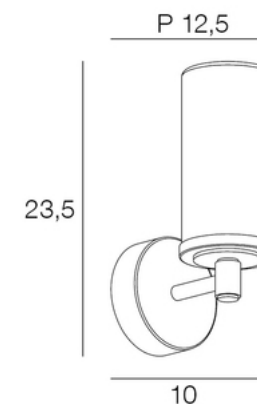

Rue Radio-Londres

www.corep.com  
CS50001 - 33323 BEGLES CEDEX  
(FRANCE)

PLUS PRODUIT :  
**Domino électrique**

ARTICLE COMPLEMENTAIRE :

TYPE : **E14**

WATT MAX : **4.0**

COULEUR : **opale**

CODE MINOS : **654299**

## EDEN

NOM DU PRODUIT : **EDEN 1L**

PRODUIT : **Applique**

CODE : **655738**

REFERENCE : **S0036**

EAN : **3188000771667**

Produit : **Applique base ronde en métal. Abat-jour en verre transparent, cache ampoule en verre opale.**

COULEUR : **laiton antique**

MATIERE PRINCIPALE : **Verre**

MATIERE SECONDAIRE : **Métal**

CULOT : **E14**

PUISSANCE EN W : **40**

AMPOULE INCLUSE :

LUMENS :

KELVINS :

IP : **IP 44**

CLASSE : **Classe 1**

POIDS NET EN KG : **0,71**

EMBALLAGE : **Boîte couleur**

BOITE 1 : **L15.0 xP13.0 xH27.0 cm**

POIDS BRUT EN KG : **0,85**

BOITE 2 :

POIDS BRUT EN KG :