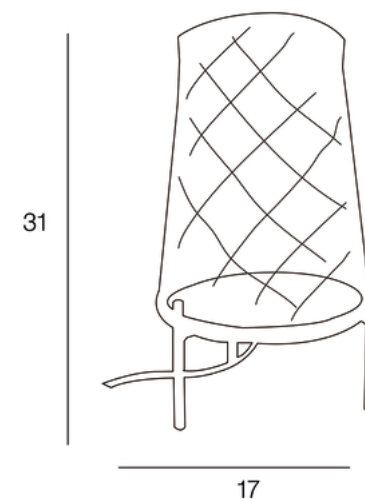

Rue Radio-Londres

www.corep.com
CS50001 - 33323 BEGLES CEDEX
(FRANCE)

PLUS PRODUIT :
Interrupteur,Prise

ARTICLE COMPLEMENTAIRE :

TYPE : **E27**

WATT MAX : **8.0**

COULEUR : **opale**

CODE MINOS : **654314**

EAN : **3188000760043**

KAMI

NOM DU PRODUIT : **KAMI**

PRODUIT : **Lampe**

CODE : **654368**

REFERENCE : **91856**

EAN : **3188000760623**

Produit : **Lampe trépied en métal peint équipé d'un abat-jour forme cloche en bambou tressé.**

COULEUR : **naturel**

MATIERE PRINCIPALE : **Bambou**

MATIERE SECONDAIRE :

CULOT : **E27**

PUISSANCE EN W : **40**

AMPOULE INCLUSE : **0**

LUMENS :

KELVINS :

IP : **IP 20**

CLASSE : **Classe 2**

POIDS NET EN KG : **0,28**

EMBALLAGE : **Boite couleur**

BOITE 1 : **L17.5 xP17.5 xH31.5 cm**

POIDS BRUT EN KG : **0,45**

BOITE 2 :

POIDS BRUT EN KG :