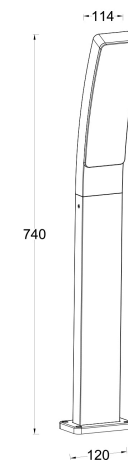

## KIRA

NOM DU PRODUIT : KIRA

PRODUIT : Potelet

CODE : 654885

REFERENCE : 72889021 EAN : 6939412070032

Produit : Potelet LED en fonte d'aluminium avec diffuseur en polycarbonate opale.

COULEUR : **gris foncé**

MATIERE PRINCIPALE : **Aluminium**

MATIERE SECONDAIRE : **Polycarbonate**

CULOT :

PUISSANCE EN W : **18**

AMPOULE INCLUSE : **0**

LUMENS :

KELVINS :

IP : **IP 54**