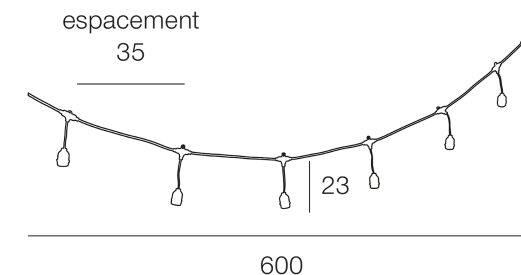

Rue Radio-Londres

www.corep.com

CS50001 - 33323 BEGLES CEDEX
(FRANCE)

PLUS PRODUIT :

ARTICLE COMPLEMENTAIRE :

TYPE :

WATT MAX : **1.0**

COULEUR :

CODE MINOS : **654351**

EAN : **3188000760470**

GUINGUETTE

NOM DU PRODUIT : **GUINGUETTE 6M**

PRODUIT : **Guirlande**

CODE : **654349**

REFERENCE : **LI117**

EAN : **3188000760456**

Produit : **Guirlande esprit "guinguette" 10 lumières réparties sur 6 mètres en plastique. Ampoules fournies.**

COULEUR : **noir mat**

MATIERE PRINCIPALE : **Silicone**

MATIERE SECONDAIRE :

CULOT :

PUISSANCE EN W : **15**