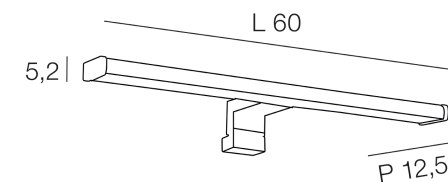

Rue Radio-Londres

www.corep.com

CS50001 - 33323 BEGLES CEDEX
(FRANCE)

PLUS PRODUIT :

Domino électrique

ARTICLE COMPLEMENTAIRE :

TYPE :

WATT MAX :

COULEUR :

CODE MINOS :

EAN :

EDWIN

NOM DU PRODUIT : EDWIN

PRODUIT : **Barre lumineuse**

CODE : **654264**

REFERENCE : **S0038**

EAN : **3188000759603**

Produit : **Réglette base métal avec diffuseur opale. 3 systèmes de fixation : sur mur, miroir ou meuble.**

COULEUR : **chrome**

MATIERE PRINCIPALE : **Métal**

MATIERE SECONDAIRE :

CULOT :

PUISSANCE EN W : **12**

AMPOULE INCLUSE : **0**

LUMENS :

KELVINS :

IP : **IP 44**

CLASSE : **Classe 2**

POIDS NET EN KG : **0,24**