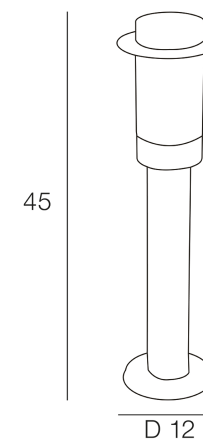

Rue Radio-Londres

www.corep.com

CS50001 - 33323 BEGLES CEDEX
(FRANCE)

PLUS PRODUIT :

**316 L, Climats
extremes, Durée de Vie 15
ans**

ARTICLE COMPLEMENTAIRE :

TYPE : **E27**

WATT MAX : **4.0**

COULEUR : **ambre**

CODE MINOS : **654318**

EAN : **3188000760128**

SEASIDE

NOM DU PRODUIT : **SEASIDE**

PRODUIT : **Borne**

CODE : **654366**

REFERENCE : **LI112**

EAN : **3188000760609**

Produit : **Borne en acier inoxydable peint. Diffuseur en plastique transparent.**

COULEUR : **alu brossé**

CULOT : **E27**

POIDS NET EN KG : **0,57**

MATIERE PRINCIPALE : **Acier inoxydable**

PUISSANCE EN W : **20**

AMPOULE INCLUSE : **0**

EMBALLAGE :

MATIERE SECONDAIRE : **Verre**

LUMENS :

BOITE 1 :

KELVINS :

POIDS BRUT EN KG : **1,24**